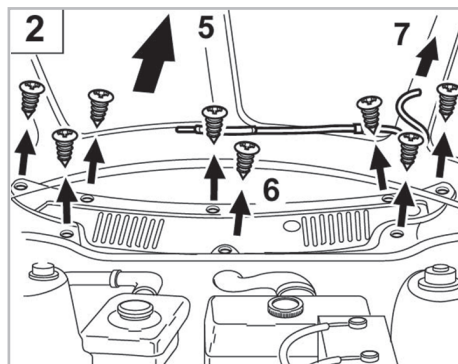

698198

FH402

PA

WANT TO KNOW MORE?

www.valeo-techassist.com

FOR
FIAT

PUNTO (07/93 > 09/99)

Valeo Service - Société par Actions simplifiée - Capital de 12 900 000 € - 70, rue Playel, 93285 Saint-Denis Cedex - France - B 306 486 408 RCS Bobigny