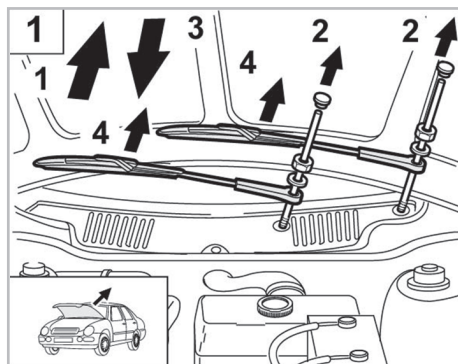

698198

FH402

PA

WANT TO KNOW MORE?

www.valeo-techassist.com

FOR
FIAT

PUNTO (07/93 > 09/99)

Valeo Service - Société par Actions simplifiée - Capital de 12 900 000 € - 70, rue Playel, 93285 Saint-Denis Cedex - France - B 306 486 408 RCS Bobigny