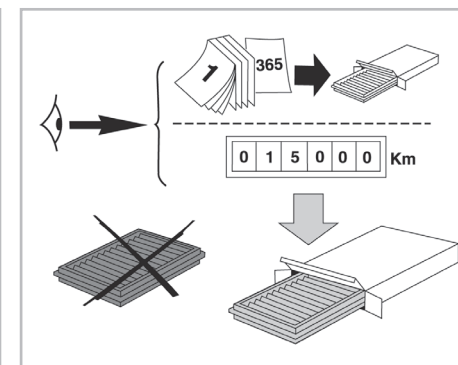

698198

FH402

PA

WANT TO KNOW MORE?

www.valeo-techassist.com

FOR
FIAT

PUNTO (07/93 > 09/99)

Valeo Service - Société par Actions simplifiée - Capital de 12 900 000 € - 70, rue Playel, 93285 Saint-Denis Cedex - France - B 306 486 408 RCS Bobigny