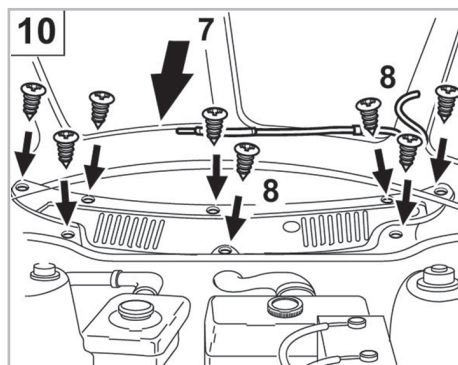

698198

FH402

PA

WANT TO KNOW MORE?

www.valeo-techassist.com

FOR
FIAT

PUNTO (07/93 > 09/99)

Valeo Service - Société par Actions simplifiée - Capital de 12 900 000 € - 70, rue Playel, 93285 Saint-Denis Cedex - France - B 306 486 408 RCS Bobigny