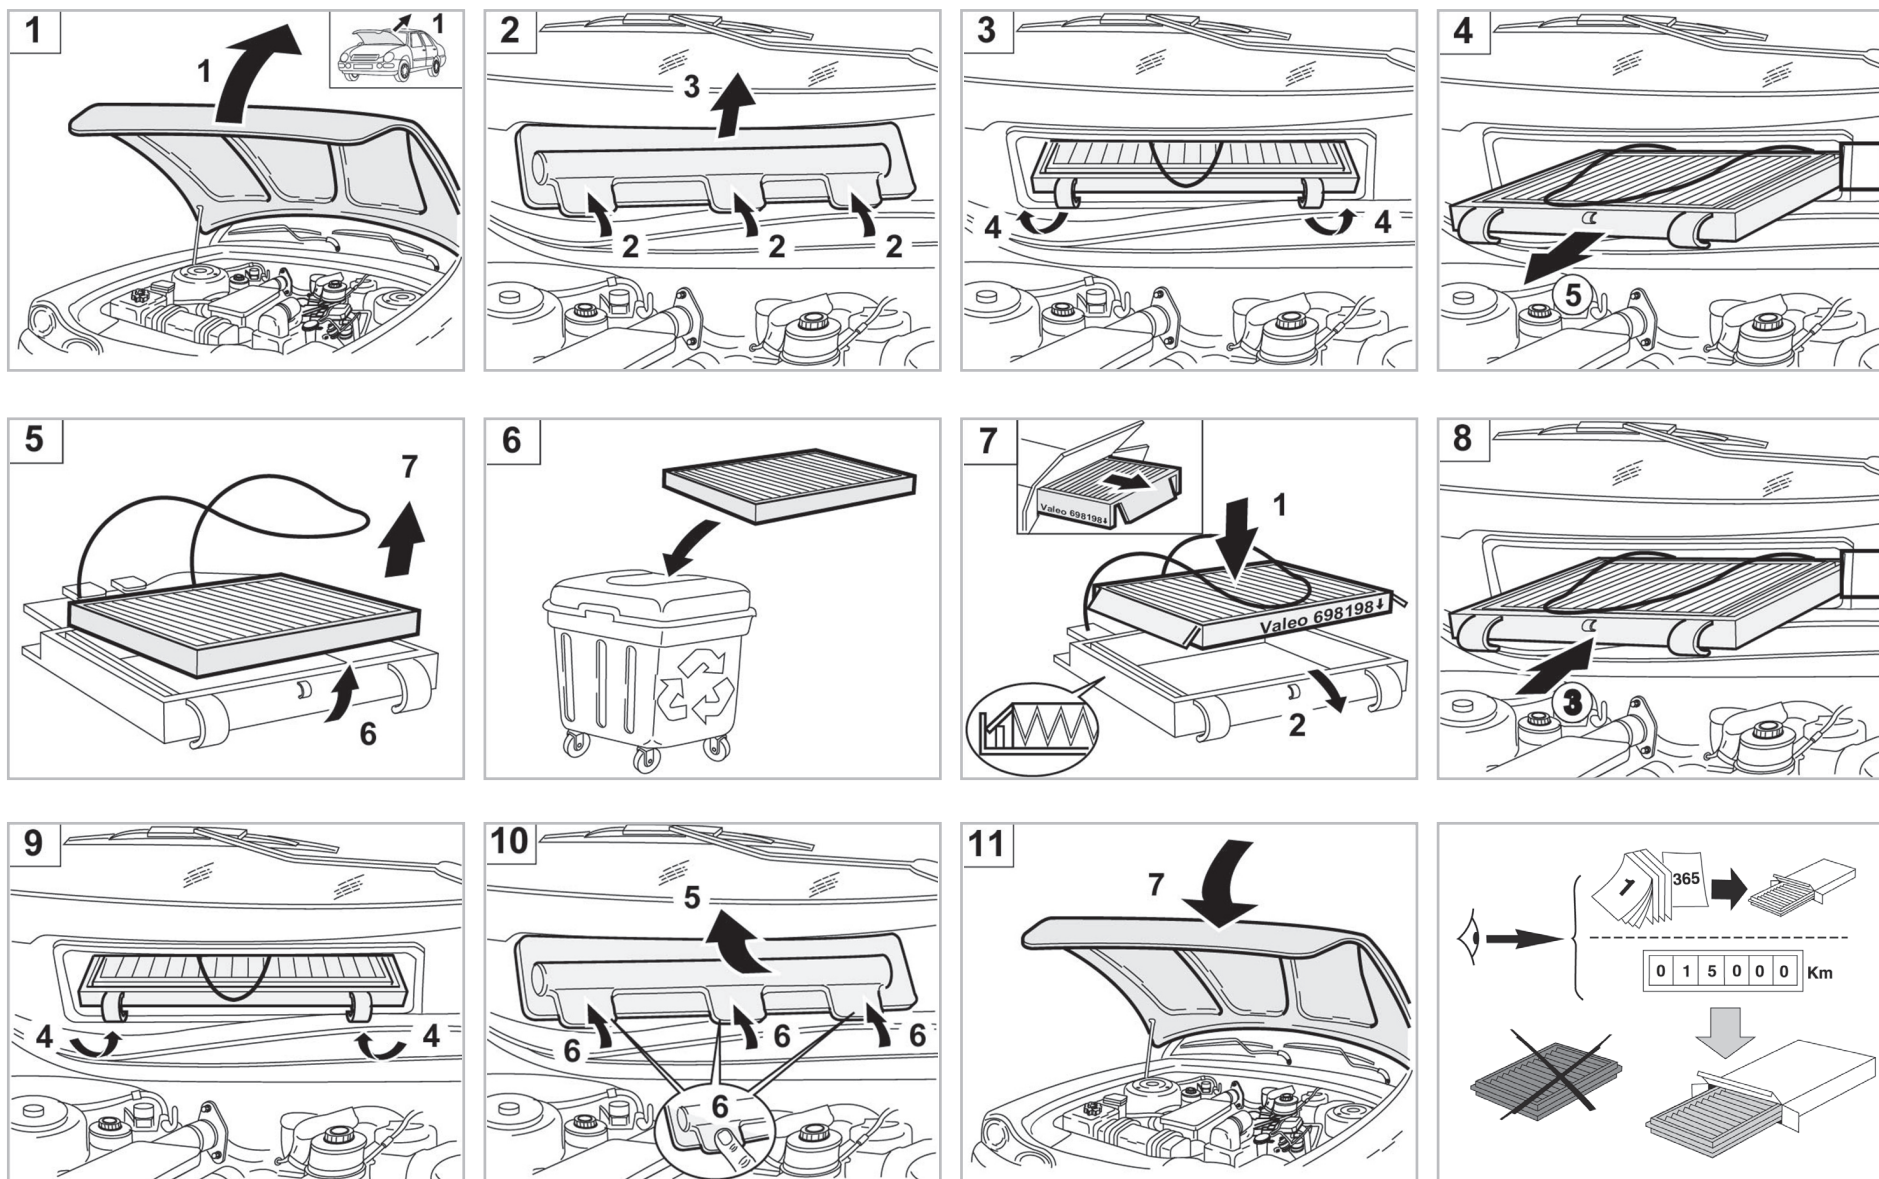

COMFORT

particle filter

698198

FH402

PA

WANT TO KNOW MORE?

www.valeo-techassist.com

FOR LANCIA

Y IPSILON A/C+ (11/95 > 08/00)

Valeo Service - Société par Actions Simplifiée - Capital de 12 900 000 € - 70, rue Playel, 93285 Saint-Denis Cedex - France - B 306 486 408 RCS Bobigny

COMFORT

particle filter