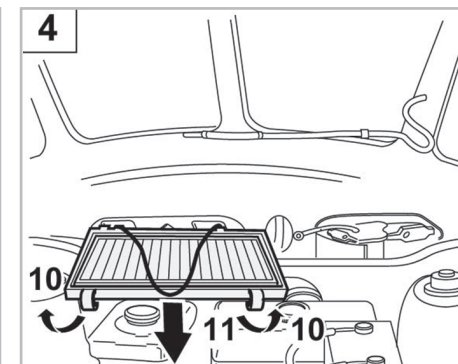

698198

FH402

PA

WANT TO KNOW MORE?

www.valeo-techassist.com

FOR
FIAT

PUNTO (07/93 > 09/99)

Valeo Service - Société par Actions simplifiée - Capital de 12 900 000 € - 70, rue Playel, 93285 Saint-Denis Cedex - France - B 306 486 408 RCS Bobigny