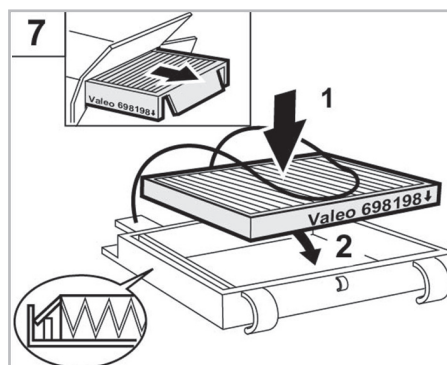

698198

FH402

PA

WANT TO KNOW MORE?

www.valeo-techassist.com

FOR
FIAT

PUNTO (07/93 > 09/99)

Valeo Service - Société par Actions simplifiée - Capital de 12 900 000 € - 70, rue Playel, 93285 Saint-Denis Cedex - France - B 306 486 408 RCS Bobigny