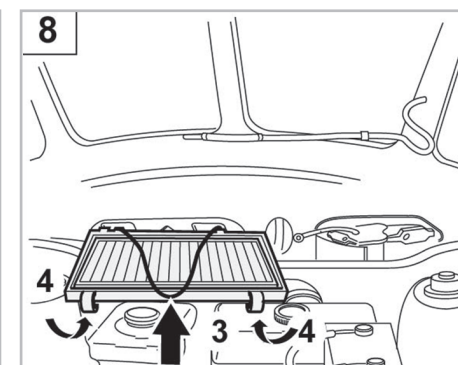

698198

FH402

PA

WANT TO KNOW MORE?

www.valeo-techassist.com

FOR
FIAT

PUNTO (07/93 > 09/99)

Valeo Service - Société par Actions simplifiée - Capital de 12 900 000 € - 70, rue Playel, 93285 Saint-Denis Cedex - France - B 306 486 408 RCS Bobigny