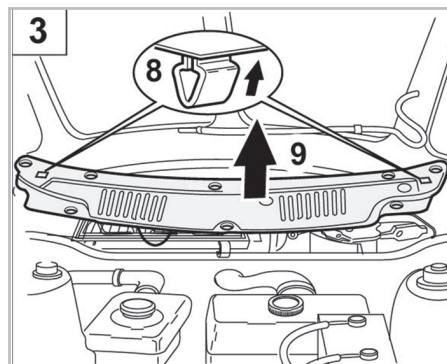

698198

FH402

PA

WANT TO KNOW MORE?

www.valeo-techassist.com

FOR
FIAT

PUNTO (07/93 > 09/99)

Valeo Service - Société par Actions simplifiée - Capital de 12 900 000 € - 70, rue Playel, 93285 Saint-Denis Cedex - France - B 306 486 408 RCS Bobigny