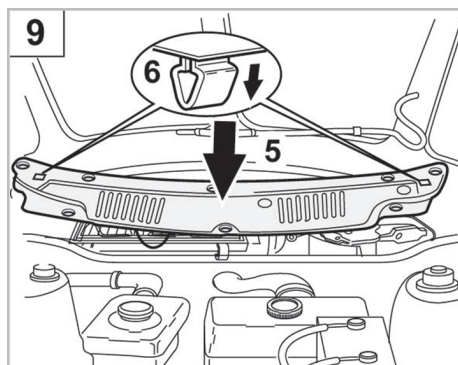

698198

FH402

PA

WANT TO KNOW MORE?

www.valeo-techassist.com

FOR
FIAT

PUNTO (07/93 > 09/99)

Valeo Service - Société par Actions simplifiée - Capital de 12 900 000 € - 70, rue Playel, 93285 Saint-Denis Cedex - France - B 306 486 408 RCS Bobigny