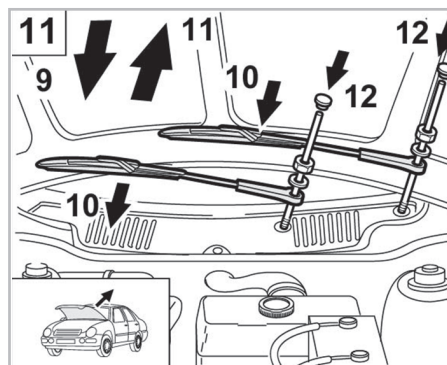

698198

FH402

PA

WANT TO KNOW MORE?

www.valeo-techassist.com

FOR
FIAT

PUNTO (07/93 > 09/99)

Valeo Service - Société par Actions simplifiée - Capital de 12 900 000 € - 70, rue Playel, 93285 Saint-Denis Cedex - France - B 306 486 408 RCS Bobigny